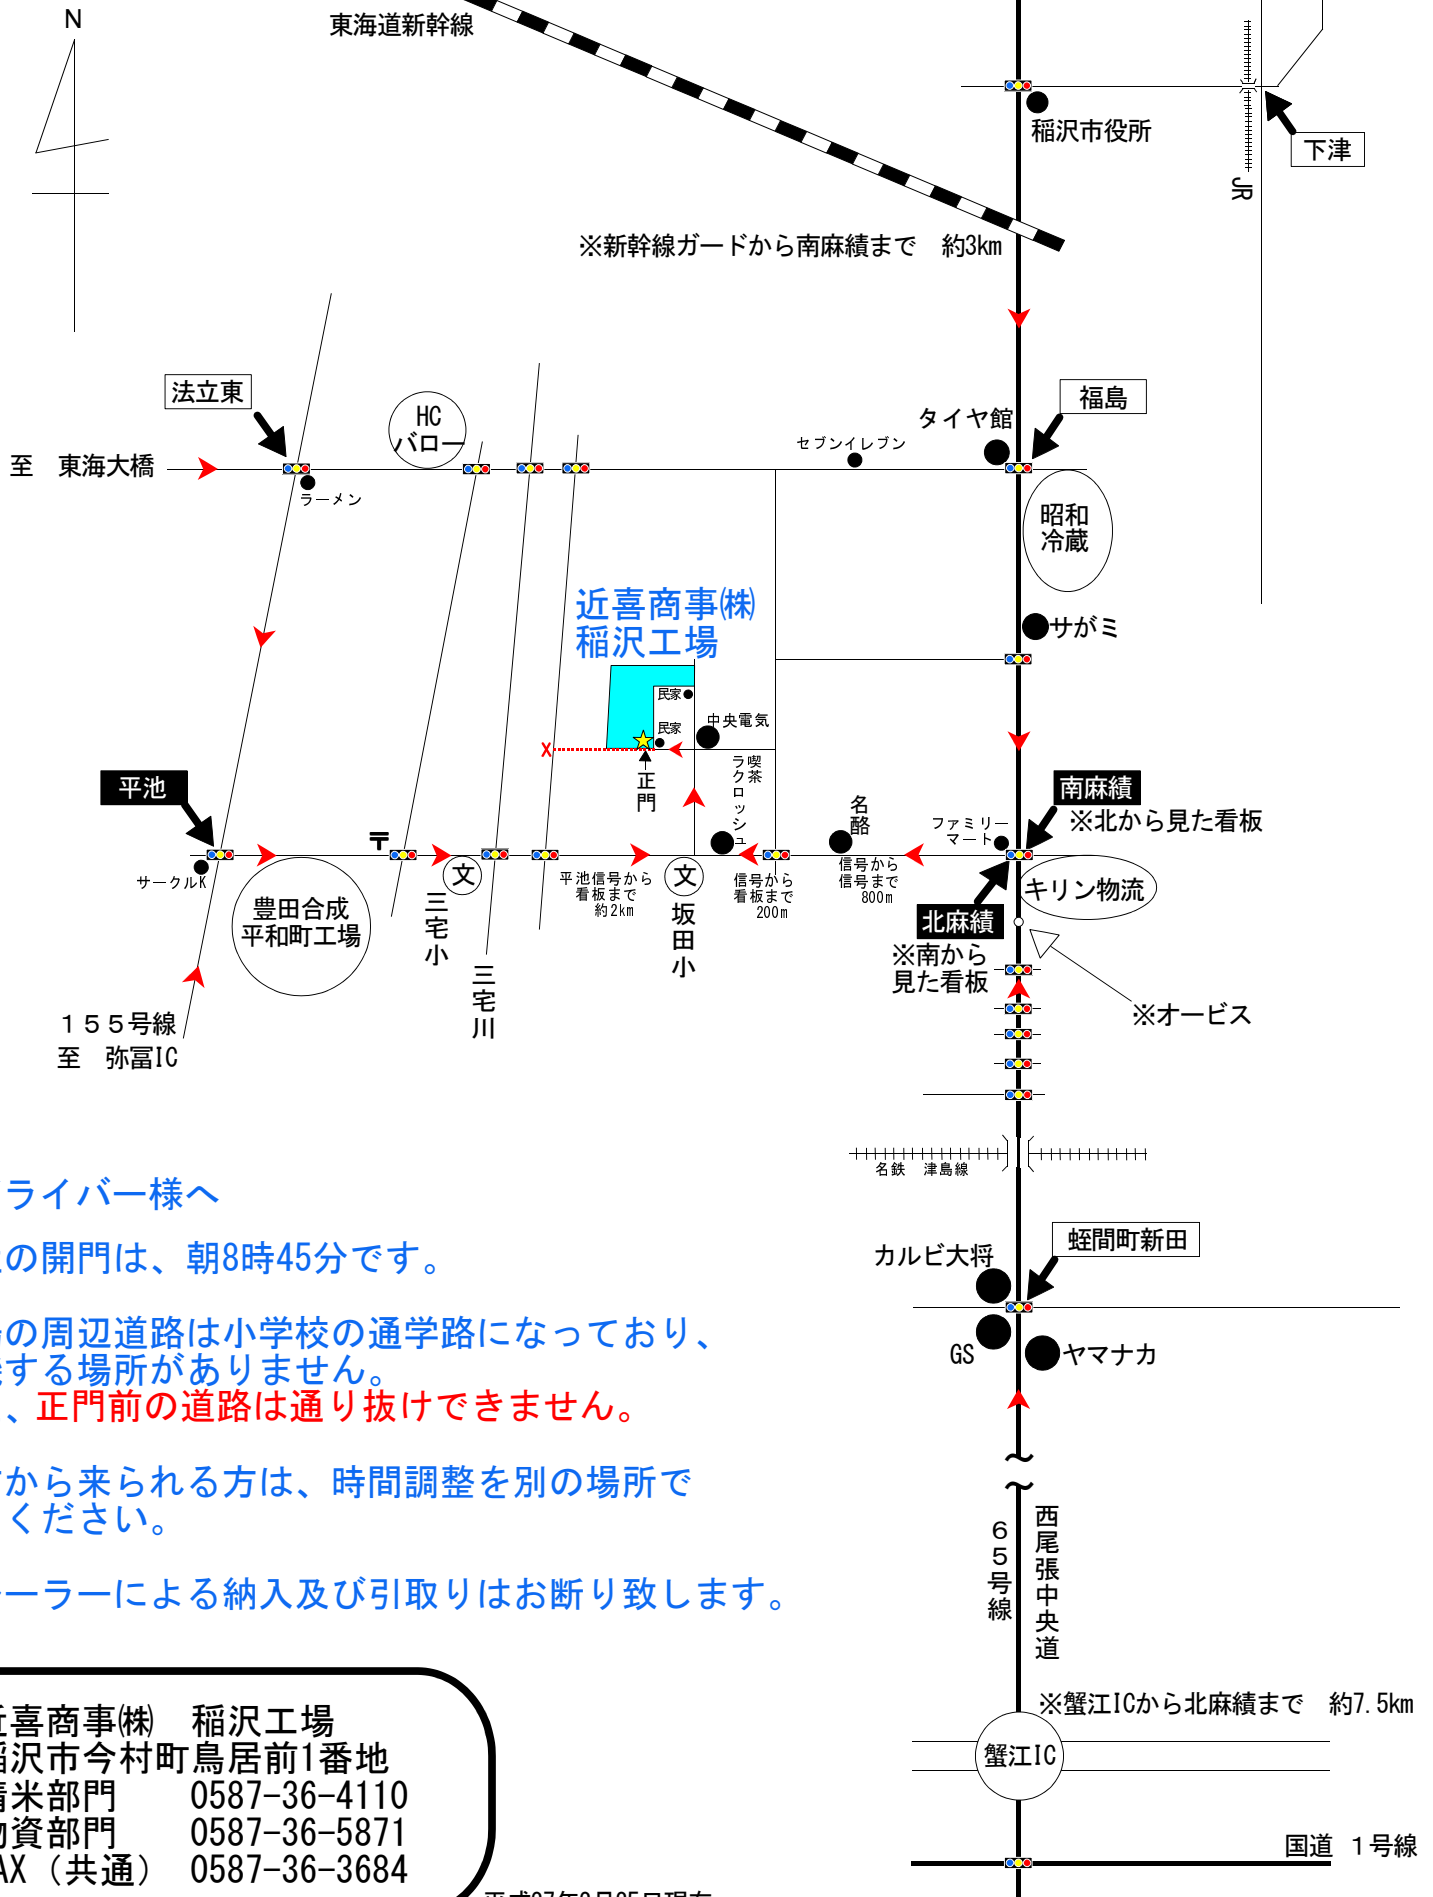

# 稲沢工場 略地図

※ドライバー様へ

当社の開門は、朝8時45分です。

工場の周辺道路は小学校の通学路になっており、待機する場所がありません。  
また、正門前の道路は通り抜けできません。

遠方から来られる方は、時間調整を別の場所で行ってください。

トレーラーによる納入及び引取りはお断り致します。

近喜商事(株) 稲沢工場  
稲沢市今村町鳥居前1番地  
精米部門 0587-36-4110  
物資部門 0587-36-5871  
FAX (共通) 0587-36-3684

平成27年2月25日現在